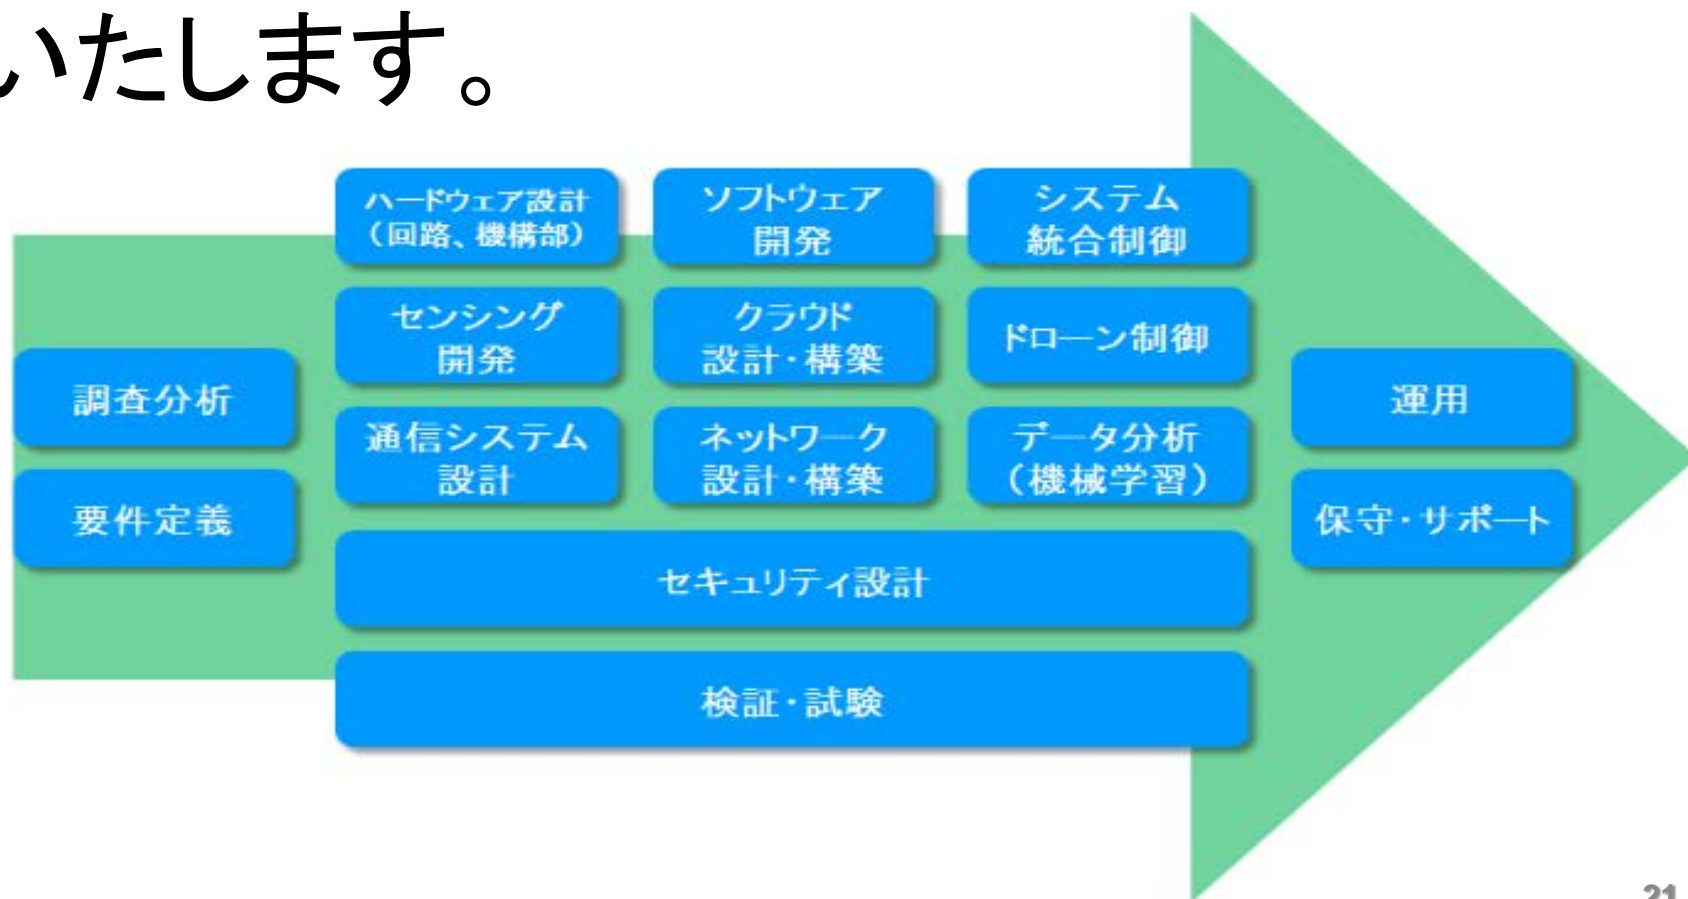

# 皆さんの共通の悩み

IoT時代になり、さまざまなモノがインターネットにつながりますが、課題や問題もたくさんあります。

- ・ゴールはあるが、どのように始めたらよいか分からない。
- ・何のデータを収集したら良いのかわからない。
- ・データ収集を生かせるかわからない。
- ・計測、通信、サーバ運用、機械学習、データ分析など専門分野の違う技術が複合、融合しているので、実現が難しそうだ。 ……など。

# メビウスのIoTソリューション 『STRIX』

機械・設備・機器等から情報を取得するためのIoT端末、通信回線網、エッジとクラウド、データベース管理、サーバ、アプリケーションに至るシステム

『STRIX』をベースに、  
メビウスの優れた提案力・開発力で  
お客様に最適なIoTシステムをご提供  
いたします。