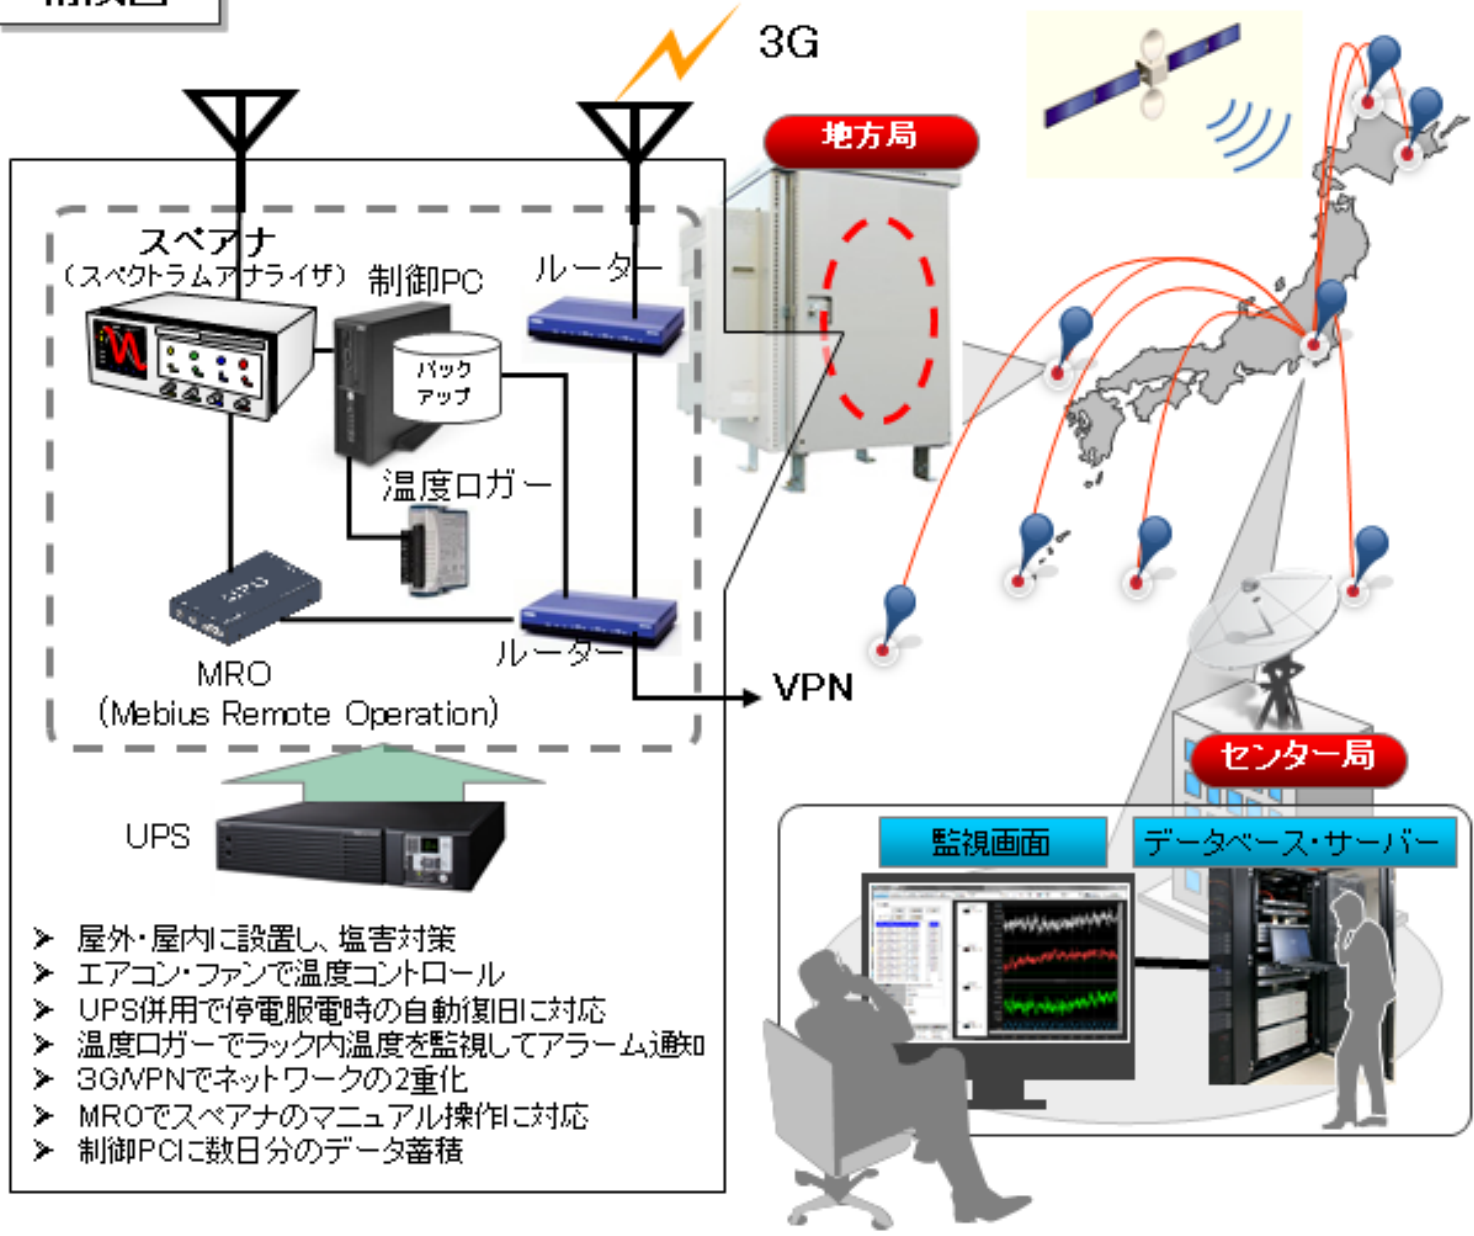

構成図

- 屋外・屋内に設置し、塩害対策
- エアコン・ファンで温度コントロール
- UPS併用で停電服電時の自動復旧に対応
- 温度ロガーでラック内温度を監視してアラーム通知
- 3GVPNでネットワークの2重化
- MROでスペアナのマニュアル操作に対応
- 制御PCに数日分のデータ蓄積