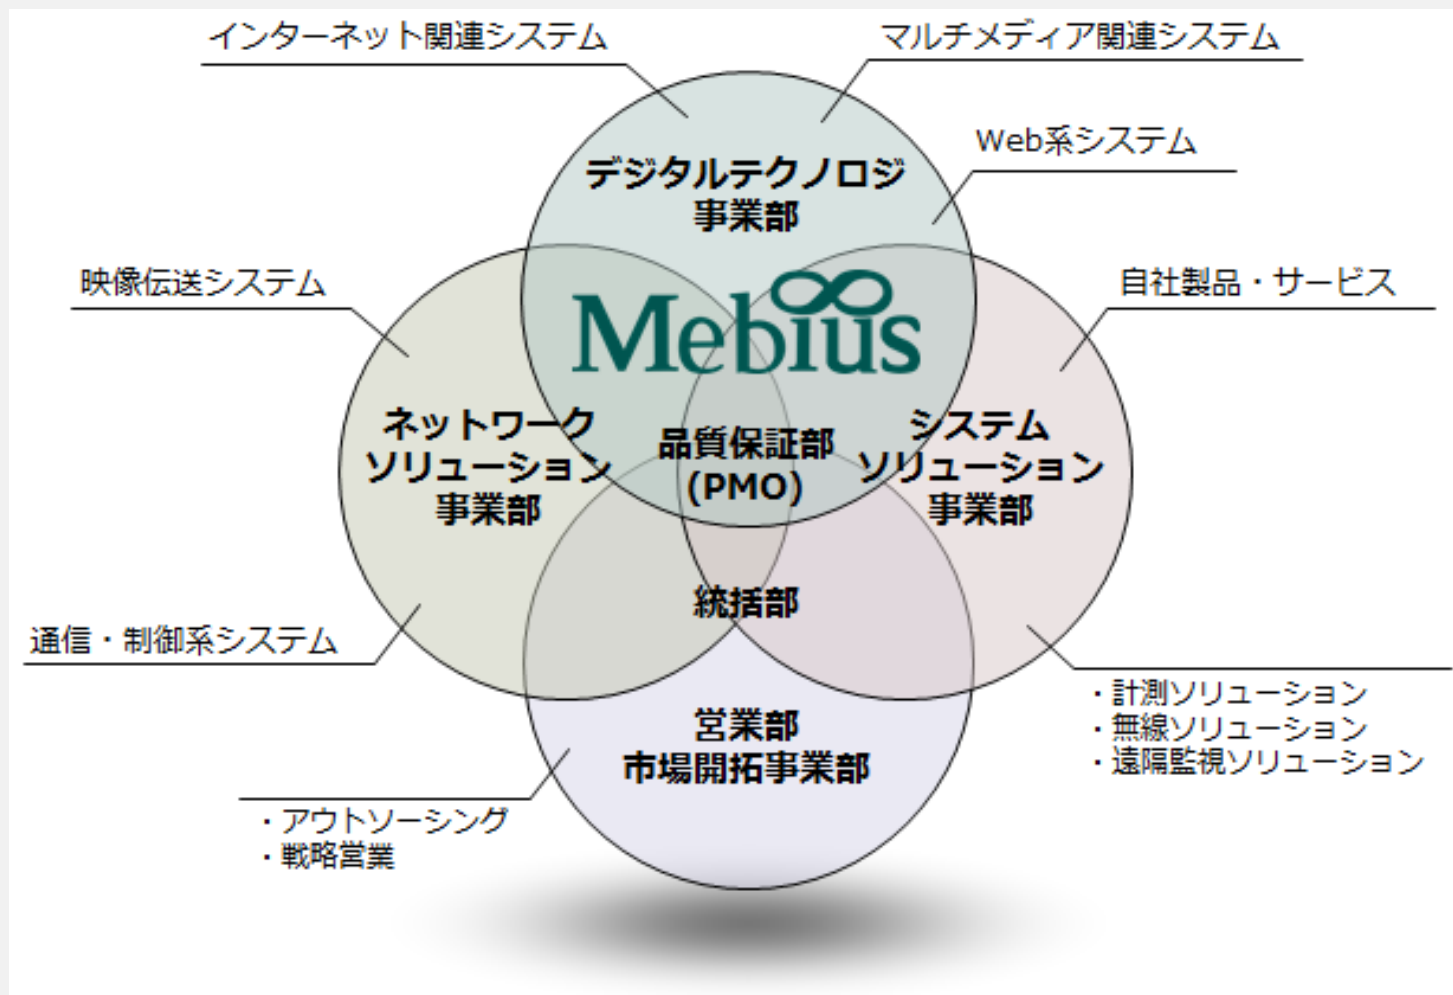

## 社名の由来

お客様と綿密な打合せのもと、  
表裏一体となってモノを作っていく

## 社風

一人一人に裁量があり、  
積極的に行動ができる環境  
興味を持ったものに対して、  
どんどん挑戦していく社風

私、営業部の加藤祐介は・・・

プロマジシャンです！

# メビウス組織

要するに

IT企業です。

ここから真面目な話

IT企業が考えるIoT  
の話です。

IoT開発に必要なポイント  
どうやって選ぶ？IoTパートナー  
～ 一括対応できる企業は数少ない

IoTは車・交通・セキュリティ・見守り・ヘルスケア・遠隔監視・物流・デジタルコンシューマなど、  
産業の垣根を越えた異業種による連携も含めて、従来の企業活動を変革する可能性を秘めています。

**IoTにおける重要なポイントとは？**

# ①「計測、センシング技術の有無」

IoTで肝となる技術が「計測」です。  
物理現象をどのようにセンシングする  
のかがIoTシステムを実現する上で  
最も重要な技術のひとつです。