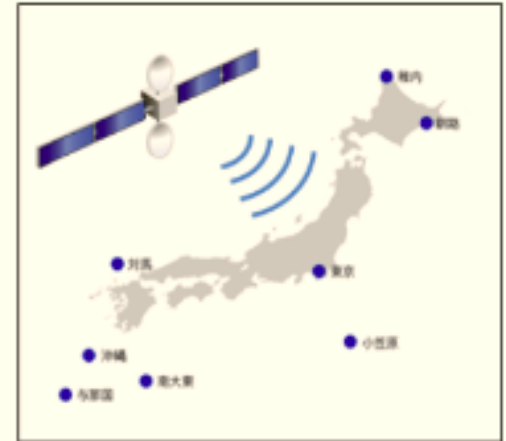

# 衛星放送波遠隔監視システム

## システムインテグレーション事例

株式会社放送衛星システム(略称:B-SAT)様  
<http://www.b-sat.co.jp/>

B-SAT様では、放送衛星からの電波をエリア内で常時受信し、サービス品質の解析把握をするための受信モニター局設備の整備を進めていらっしゃいます。

メビウスはBS受信モニター局システムの設計開発、構築、導入、維持管理を請け負っております。

### 概要

➢ (全国各地) 地方局に設置されたスペアナから、放送波の電波状況データをVPN回線経由でセンター局へ取得し、遠隔監視を行う

➢ システム設計から、筐体の設計・設置まで対応